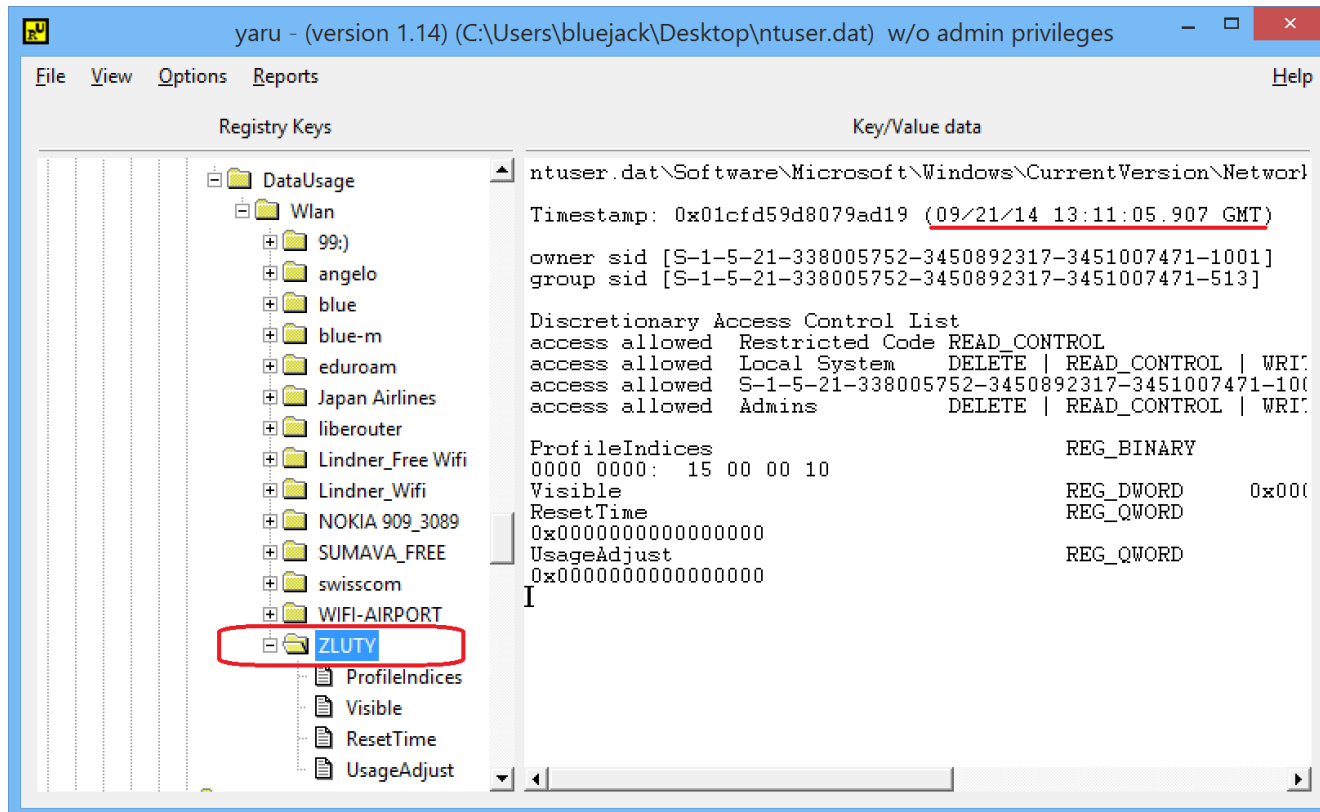

WiFi sítě v České Republice

WiFi síť „zluty“, 2001-2014

Yaru, Regedit

HKCU\Software\Microsoft\Windows\CurrentVersion\Network\DataUsage\Wlan

Kam dál?

- ▶ Jízdní řády SA
- ▶ Seznam pasažérů/jízdenek
- ▶ Záznamy z kamerových systémů
- ▶ Návrhy...?

Cvičení na doma

- ▶ Regedit
 - ▶ HKCU\Software\Microsoft\Windows\CurrentVersion\Network\DataUsage\Wlan
- ▶ Najděte si své WiFi sítě v registru, pomocí „Hledat“
- ▶ Zjistěte MAC adresu svého domácího routeru z registru PC
- ▶ Zkuste se vyhledat na
 - ▶ <https://wagle.net>
 - ▶ <http://www.wifileaks.cz>
- ▶ Yaru - sežeňte si tento nástroj a prozkoumejte Registry
- ▶ Zkuste zjistit, jak je na tom Android, iOS, Linux, WP